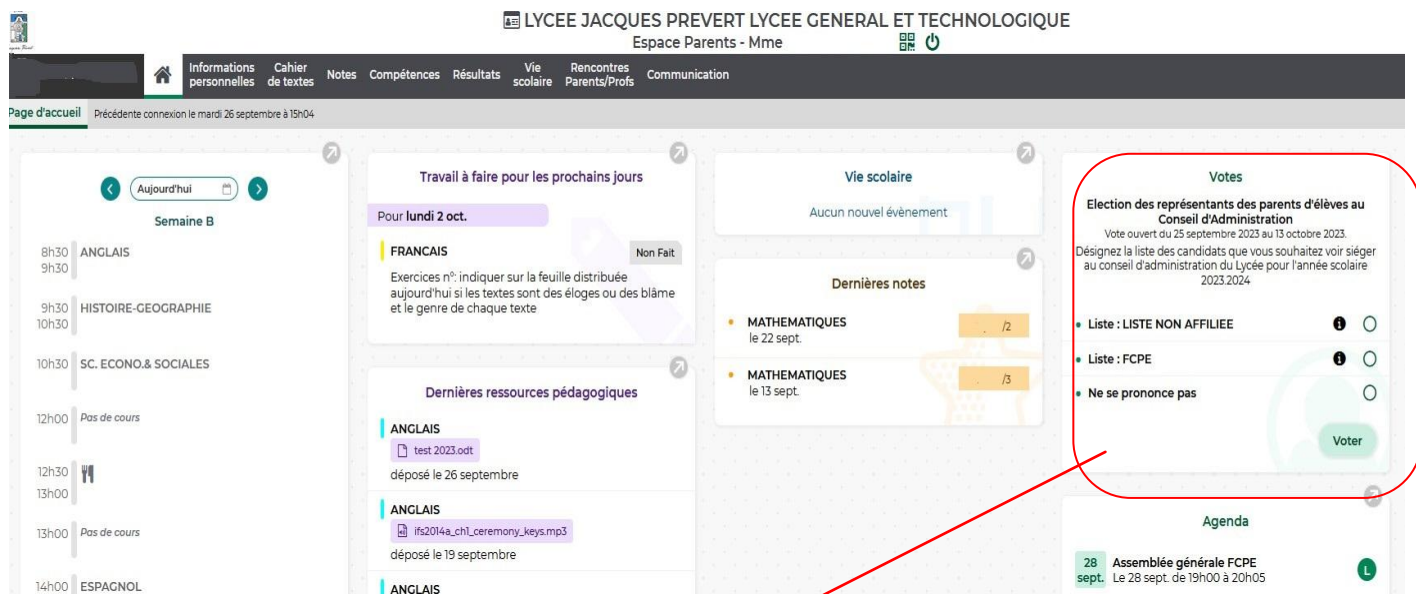

- Soit via la rubrique Service externe / pronote
- Soit via l'image

Vous avez alors accès à Pronote du lycée et donc au vote pour les élections des parents d'élèves.

Un écran apparaît parfois entre elyco et pronote pour confirmer que vous souhaitez bien accéder à l'espace parent du lycée Jacques Prévert (notamment si vous avez des enfants scolarisés dans plusieurs établissements).