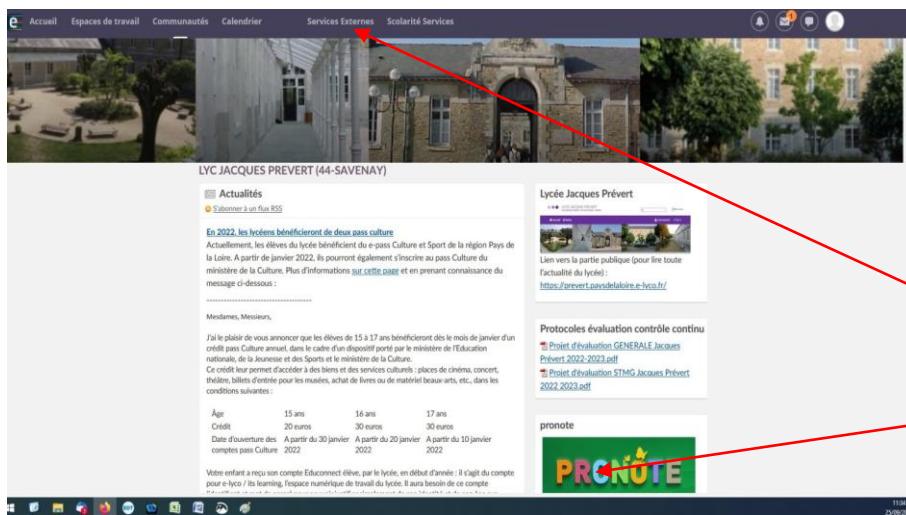

3

2 modes d'accès à Pronote :

- Soit via la rubrique Service externe / pronote
- Soit via l'image

Vous avez alors accès à Pronote du lycée et donc au vote pour les élections des parents d'élèves.

Un écran apparaît parfois entre elyco et pronote pour confirmer que vous souhaitez bien accéder à l'espace parent du lycée Jacques Prévert (notamment si vous avez des enfants scolarisés dans plusieurs établissements).