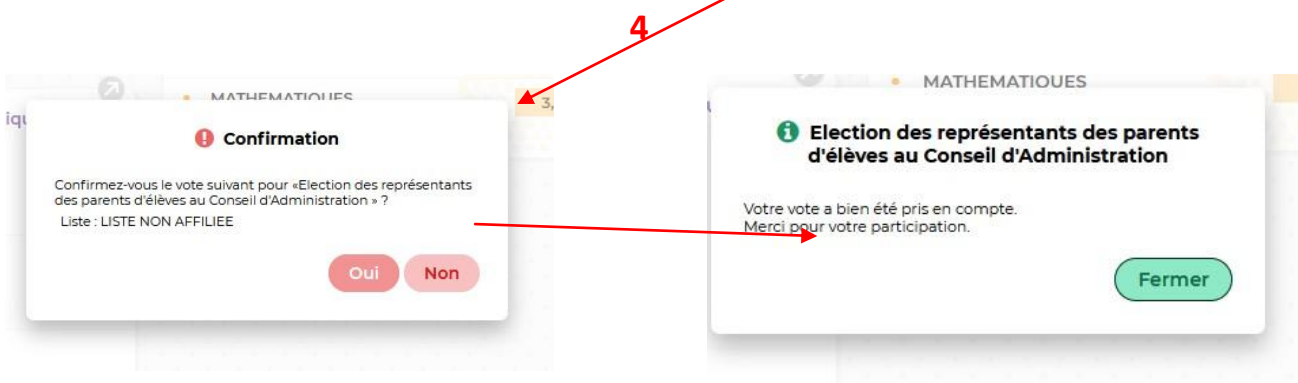

Se connecter

Je n'ai pas de compte →

2

Si vous avez oublié votre identifiant ou votre mot de passe, le site vous permet de les récupérer via votre mail ou votre numéro de portable.

3

2 modes d'accès à Pronote :

- Soit via la rubrique Service externe / pronote
- Soit via l'image

Vous avez alors accès à Pronote du lycée et donc au vote pour les élections des parents d'élèves.

Un écran apparaît parfois entre elyco et pronote pour confirmer que vous souhaitez bien accéder à l'espace parent du lycée Jacques Prévert (notamment si vous avez des enfants scolarisés dans plusieurs établissements).